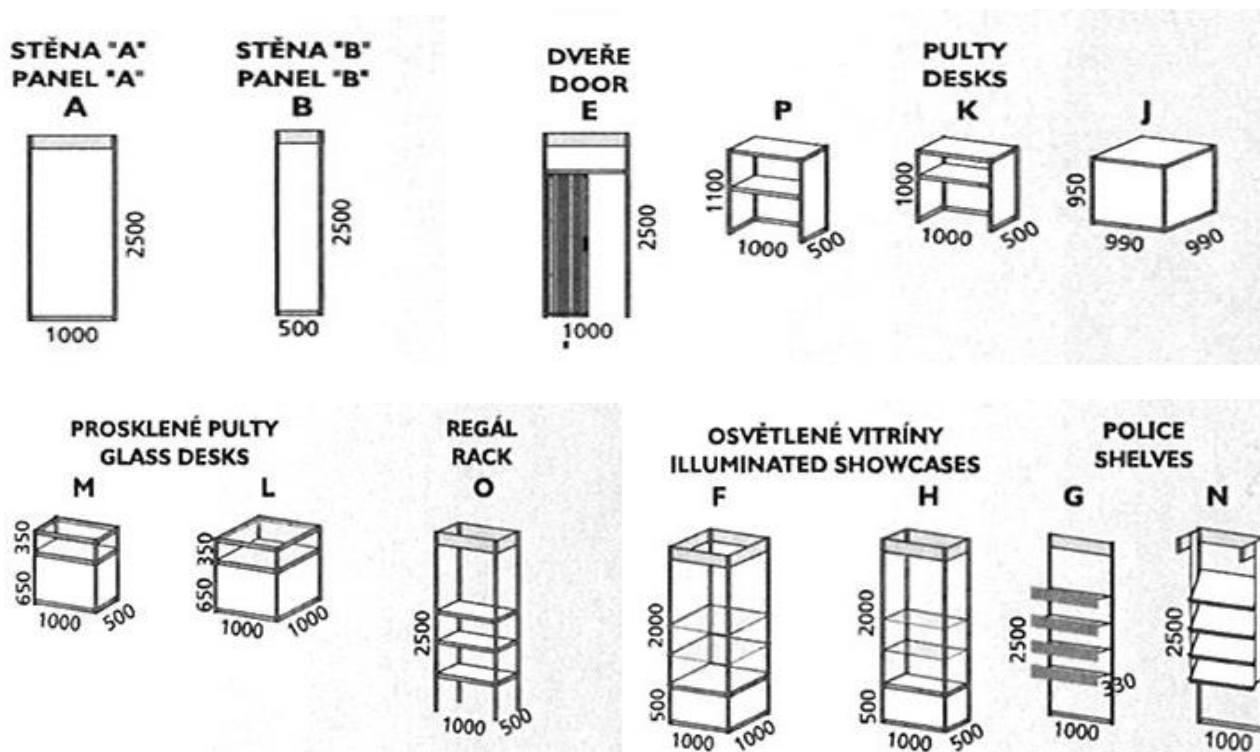

ZÁKLADNÍ VYBAVENÍ Z VÝSTAVNICKÉHO SYSTÉMU

Velikost plochy výstavního panelu - stěny

uvedené rozměry odpovídají určitému typu systému používanému KCP,

pro celou expozici (výstavu Schola Pragensis) může být použito více systémů, pak v uvedených rozměrech mohou být odchylky
 Bílá plocha (ta část který je vidět) má rozměry **95 x 223,5 cm**.

Někdy chce grafik panel pro polepení vyjmout z rámu a pak může polepit i část skrytou v drážkách.

Pak jsou rozměry panelu 96,4 x 224,9 cm.

Upozornění pro vystavovatele:

Je-li použito plošné lepení na panely, panely musí být předány v původním stavu tedy „oloupané“.